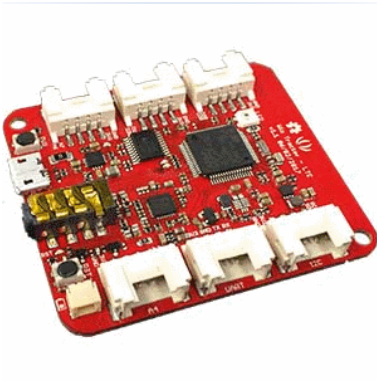

回路設計
組込みファームウェア

'90大阪花万博

花万博で展示された障がい者用アプリの製作。

BASIC

障がい者用ボタン

タブレットを操作できない障がい者用に、画面タップをセンサーで代用するためのインターフェース。

回路設計
組込みファームウェア

顔バッジ (顔認識AIカメラ)

今日会った人の「顔」だけを撮影する
バッジ型カメラ。

回路設計
Python

カラスセンサー

カラスを見つけるとONするセンサー。カ
ラス以外に猫やスズメ、サルや猪にも応
用化。

回路設計
Python

ハードRPA (PC自動化装置)

RPAをハード化したもの。ボタンだけ
なくさまざまなスイッチやセンサーも利用
できる。

回路設計
C

Zigbeeによる遠隔スイッチ

Zigbeewoを利用した省電力で遠距
離の機器をコントロールできるスイッチ。

回路設計
C

LTEによる、遠隔環境/GPSモニタ

LTEにより、温湿度と位置情報を送る装置。組み込み用。

回路設計
C

アプリケーション外部ボタン

アプリケーションそれぞれのショートカットキーを外部キーとして登録できるボタン。PCのインターフェースを簡単に設置できるようになります。