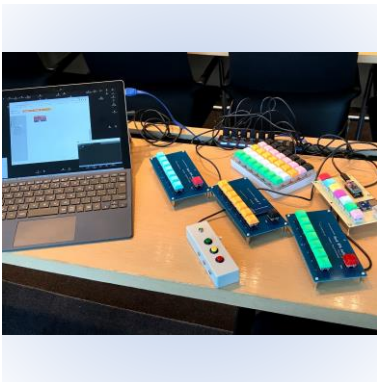

今日会った人の「顔」だけを撮影する
バッジ型カメラ。

回路設計
Python

カラスセンサー

カラスを見つけるとONするセンサー。カ
ラス以外に猫やスズメ、サルや猪にも応
用化。

回路設計
Python

ハードRPA (PC自動化装置)

RPAをハード化したもの。ボタンだけ
なくさまざまなスイッチやセンサーも利用
できる。

回路設計
C

Zigbeeによる遠隔スイッチ

Zigbeewoを利用した省電力で遠距
離の機器をコントロールできるスイッチ。

回路設計
C

LTEによる、遠隔環境/GPSモニタ

LTEにより、温湿度と位置情報を送る装置。組み込み用。

回路設計
C

アプリケーション外部ボタン

アプリケーションそれぞれのショートカットキーを外部キーとして登録できるボタン。PCのインターフェースを簡単に設置できるようになります。