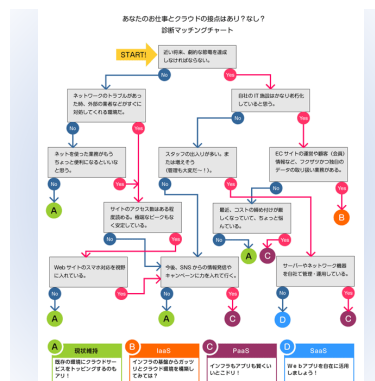

JavaScript
HTML
CSS

画像認識：TFによる骨格抽出

AI応用開発の初期のシステム。
TensorFlowを使用したブラウザーで動作する、顔、身体の要素点を抽出するツール。

JavaScript
HTML
CSS

社会の本来の欲求を探るツール

検索のサジェスチョン（Google & Youtube）のデータから人がデータから連想する事柄を抽出します。
1Keyword に付き2-400Wordの連想Wordを抽出。

JavaScript
HTML
CSS

1: Webアプリ&システム

ノーコード・ビジュアルプログラミングツール

ノーコードでプログラムできるオリジナルツール。ブロックをドラック&ドロップで積むように操作できます。今回はブラウザからUSBを通してできるオリジナルツールを提供。

JavaScript
HTML
CSS

空いてるよ!!!!

居酒屋のトイレのあき具合を調べるアプリ

居酒屋でトイレに行っても空いていないとがっかりします。今トイレが空いているのかがスマホでわかります。センサー&クラウドサービス。

C
JavaScript
HTML
CSS
PHP回路設計
筐体製作

3Dグラフィック簡易ゲーム

3Dグラフィックを使用した、ブラウザ上で気軽に遊ぶゲーム。

C#
Unity

問診Yes/Noで購入につなげる販促ツール

Yes/Noを答えていくと自分にピッタリな商品にたどり着く、販促ツール。テキストで問題と商品URLを設定するだけ。販売者が簡単に設定できるので、販売状況で即変更ができます。

JavaScript
HTML
CSS