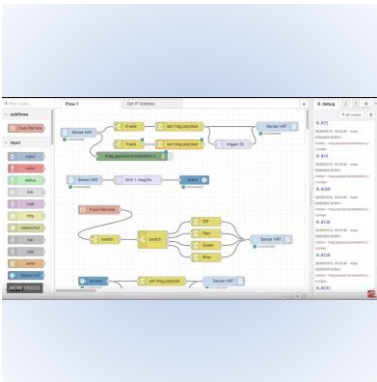

JavaScript
HTML
CSS

データの可視化作業

データをブラウザ上で動的に変化する可視化作業。

JavaScript
HTML
CSS

秘密の日記帳

人に見られたくない日記を保存しておくための、プライベートサーバーに設置するダイアリーシステム。公開されないので気兼ねなく書き込めます。

JavaScript
HTML
CSS
PHP
SQLite

ノーコードで設定のツール