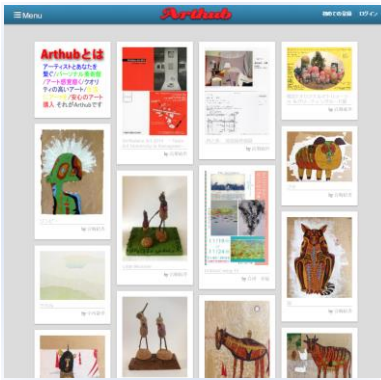

Perl
MySQL
HTML

旅行ツアーサイト：オリジナルCMS

まだWordPressがなかったころ、サイト運営を、ブラウザーではなくExcelで更新修正でできるCMS。Excelファイルをブラウザーからアップロードするだけでサイトが生成されます。制作コストが劇的に下がりました。

PHP
PosG
HTML
Per
Excel

珍旅行ツアーサイト：自動広告作成用CMS

珍しい旅行のツアーに特化したサイト。当時旅行ツアーを紹介するサイトがなかったので、旅行代理店の応援も込めて製作。旅行代理店が自分でサイト運営、デザインできる仕組みが当時としては斬新でした。

PHP
MySQL
PosG
JavaScript
HTML
CSS

ASP版CMS「更新するぜよ」

WordPressがまだ無かったころ、サイト更新に困っている方に提供してASP型サイト更新サービス。販売代理店に利用していただくようにリセラーにも対応。

PHP
MySql
JavaScript
HTML
CSS
Ajax

デザインはがき、Webリアル自動見積/販売サイト

今では珍しくはないが、当時としては他社にないシステム。沢山のデザインから選択、文言の入れ替え等ができ、見積りがリアルにされるサイト。運営者自身で消費税、郵便料金即対応可能。

Perl
JavaScript
HTML
CSS

ドロップショッピングサイト自動更新システム

ドロップショッピング情報を自動収集し、フィルターにかけてサイトをリアルタイムで全自動で生成します。ほっておいても最新のページで人気商品を紹介し続け自動運営します。

PHP
MySql
JavaScript
Ajax
HTML
マッシュアップ

国立大学職員募集システム

東工大内でされる、学内各所での職員の募集システム。各研究室、部署が直接職員を募集をすることができます。

Perl
HTML

アーティスト支援、販売、ファン拡大システム/サイト

新人アーティストが自分の作品を公開し販売できる、日本のアート界の応援システム。ファンを集める仕組みや掲載審査が組み込まれています。

```
JavaScript
HTML
CSS
PHP
MySQL
```

集団欲求を無料で調べられるマーケティングシステム

Googleのサジェスションのデータと検索数を組み合わせ、社会が求めている欲求を探れるツール。今現在のリアルな欲求を垣間見ることができます。