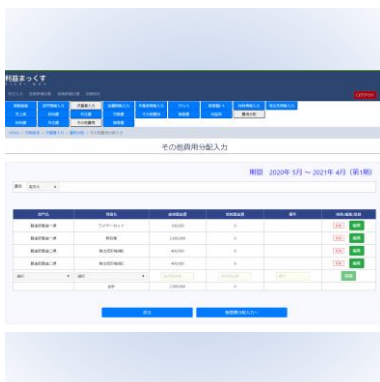

小栗英世

製造業用 厳密原価/見積計算アプリ

製造業での見積を精度よく行うため、各アワーレート等を組み合わせ利益率を高度な計算で上げるためのツール。専門家の知識が詰め込まれています。

JavaScript
HTML
CSS
PHP
MySQL

ECショップ：高級時計ショップ、オリジナルCMS

まだ楽天等ECモールがなかったころ、サイトで販売できる仕組みをとのご依頼で作成しました。これをきっかけにして大きく店舗展開、拡大されていきました。