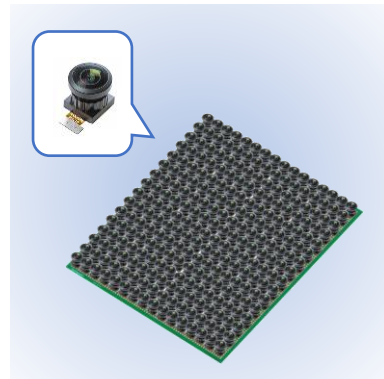

間欠的にマウスカーソルを1ピクセルを動かす。スクリーンセーバの起動を抑制する。印鑑ケースをUSBに刺すだけで動作する。

回路設計
C

オリジナル端末

ロボット監視用専用端末。環境に特化したPCボードを設計、ファーム製作。構内のネットワーク工事。

回路設計
C

魚拓カメラ

裸眼で見られる立体動画を撮影するための撮影システム。総務省「異能バージョン」に採択された。

回路設計
C