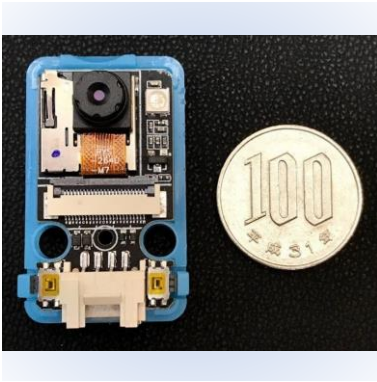

回路設計
組込みファームウェア

'90大阪花万博

花万博で展示された障がい者用アプリの製作。

BASIC

障がい者用ボタン

タブレットを操作できない障がい者用に、画面タップをセンサーで代用するためのインターフェース。

回路設計
組込みファームウェア

顔バッジ (顔認識AIカメラ)