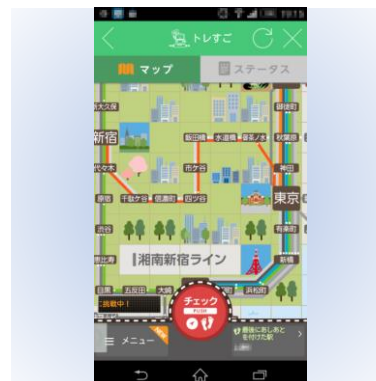

BASIC
企画

Webサービスをディスプレイするアプリ

Webサービスを、ネイティブアプリのように表示するアプリ。ブラウザーを通さずにWebアプリをネイティブアプリにできるようにする今では普通ですが、これが最初だったと思われます。

JavaScript
HTML
CSS

既存のサイトを更新できるCMS

ブラウザーから、既存のHPを直感的に更新するWebアプリ。更新したい箇所だけのフォームを作るので誰でも更新できます。静的ページが出力されるのでシステムに影響されないHPの運営ができます。

JavaScript
HTML
CSS
PHP
SQLite

交通系スマホアプリ

某鉄道会社のスマホアプリ、初代トレスご。現在ダウンロード数1000万。

JavaScript
HTML
CSS
PHP

RPAアプリ

RPAがまだなかったころ、同機能のRPAのWindows用ネイティブアプリ。当時としてはメールやタイマー、Webに対応していました。

VBA

家のIoTをビジュアルで設定するアプリ