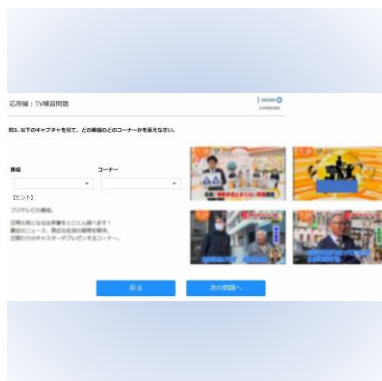

JavaScript
HTML
CSS
PHP

スマホサイト専用CMS

スマホサイトを必要項目を入力するだけで更新できるツール。既存のサイトに組込めるので低コストで分かりやすいUIを提供できます。

JavaScript
HTML
CSS

メールフォーム設定各種データ変換

各サーバー、サイトに最適化して設置するメールフォームとUI。

JavaScript
HTML
CSS
PHP

AIによる保険リスク解析ツールExcelへのデータ変換

自然災害、テロ等の保険リスクをAIで算出、Excelへのデータ変換。T大との共同研究の一環。

JavaScript
HTML
CSS
PHP
VBS

スマートスピーカによる職人育成、Webカメラによる作業記録システム

製造業の職人と会話をしながら手ほどきをしフィードバックするシステム。スマートスピーカとタッチパネルを連動。Webカメラによるワークの自動認識を連携し作業記録も兼ねる。

Alexa
Android
JavaScript
HTML
CSS
PHP

広告代理店 新入社員教育ツール

広告業界では入れ替わりの激しい大量のコンテンツ、コンプライアンスがありそれを習得することが必須です。広告代理店の新人教育用メディアテスト。メディアについての習熟度を測定、教育をする。測定内容はリアルタイムに報告。

JavaScript
HTML
CSS
PHP

スマートスピーカによるチャート占い

スマートスピーカにはいい/いいえで答えていくことで、今の自分の状態やオススメの商品を知るシステム。質問と答えはWeb上から設定することができる。設問をリアルタイムで変更できるので、宣伝やイベントで活用できる。