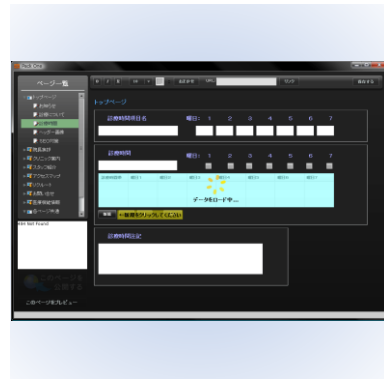

間欠的にマウスカーソルを1ピクセルを動かす。スクリーンセーバの起動を抑制する。印鑑ケースをUSBに刺すだけで動作する。

回路設計
C

オリジナル端末

ロボット監視用専用端末。環境に特化したPCボードを設計、ファーム製作。構内のネットワーク工事。

回路設計
C

魚拓カメラ

裸眼で見られる立体動画を撮影するための撮影システム。総務省「異能バージョン」に採択された。

回路設計
C

ホームページ自動更新アプリ

HPの更新がまだ手作業が中心だったころの、HP更新Windowsネイティブアプリ。既に公開されているHPを直観的に更新できるUI。500本販売。

VB

病院内 病理データ収集装置

大規模病院用、病理データ収集アプリ。病理検査ロボットからのデータを患者ごとの内容に合わせて表示が変化する。数百人分の内容を直観的に見ることができる。病院データサーバに接続のためのセキュリティ対策。

VB